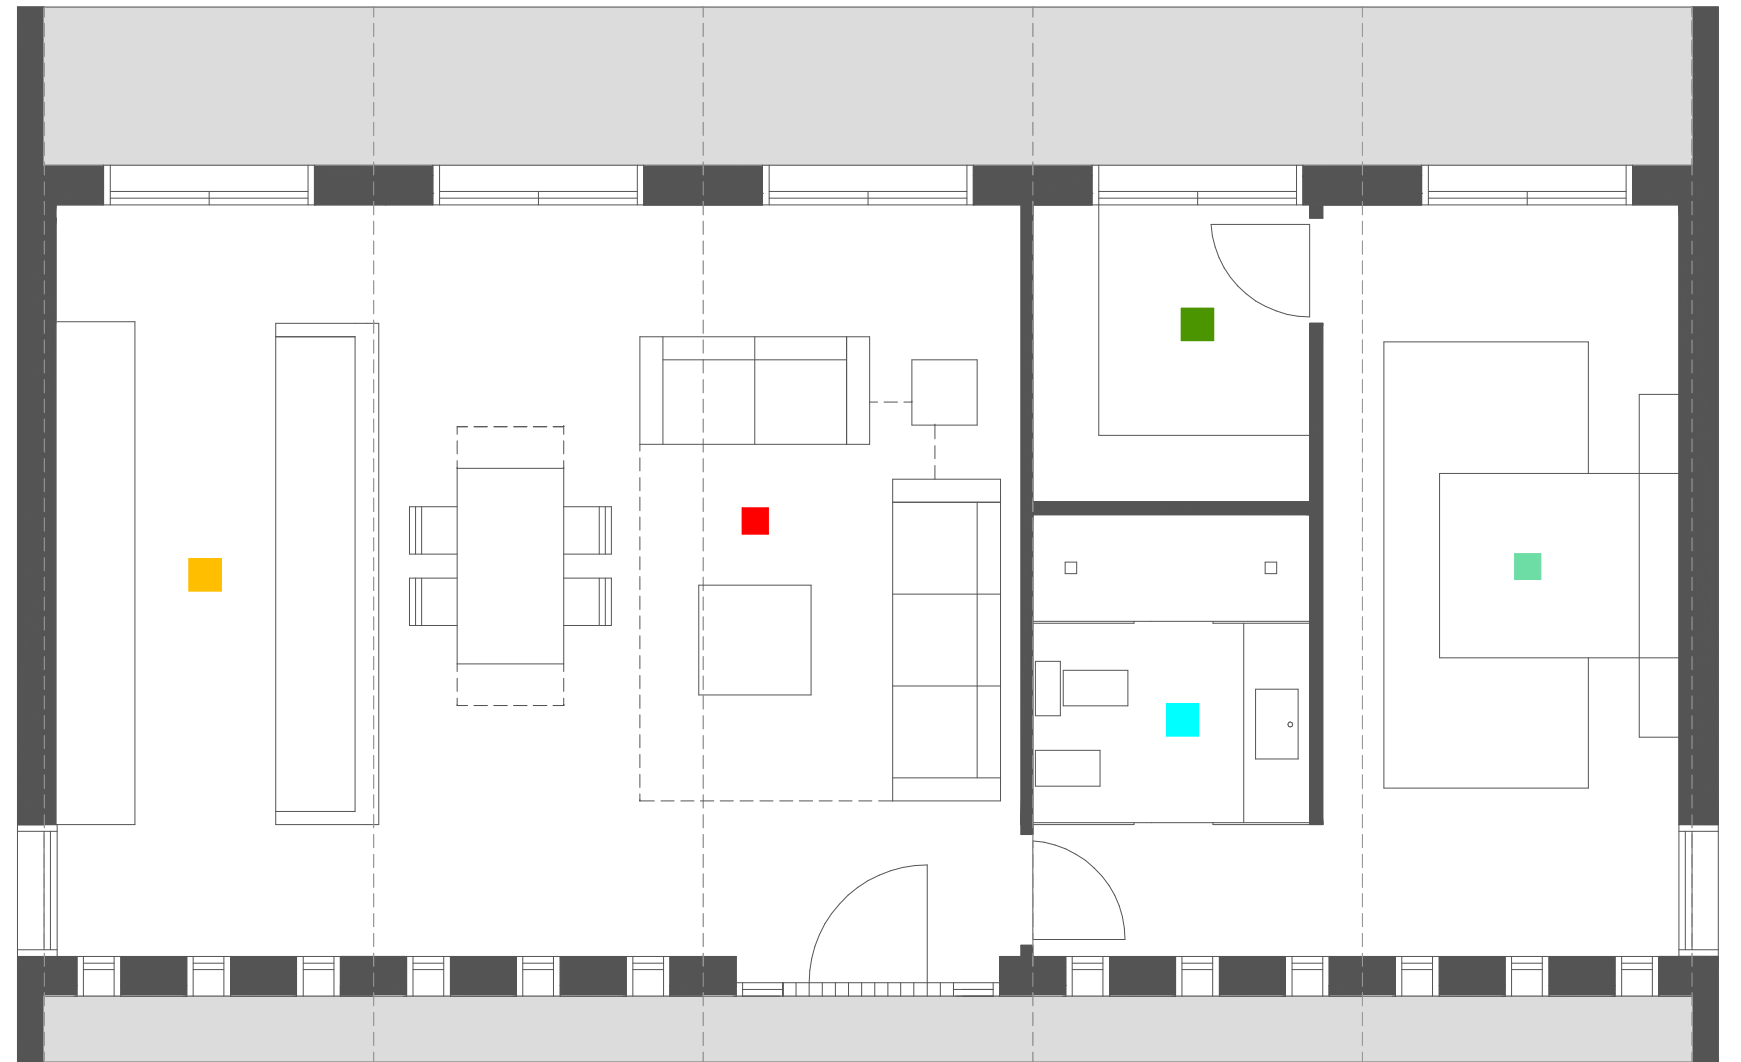

# MOD galileo 01

vivienda\_1 planta\_1 dormitorio

## PLANTA BAJA

■ SALON COMEDOR	27,65m <sup>2</sup>
■ COCINA	13,95m <sup>2</sup>
■ DORMITORIO	15,40m <sup>2</sup>
■ VESTIDOR	4,75m <sup>2</sup>
■ BAÑO	4,75m <sup>2</sup>

**SUPERFICIE ÚTIL** 66,20m<sup>2</sup>

**SUPERFICIE CONSTRUIDA** 81,27m<sup>2</sup>

PLANTA BAJA