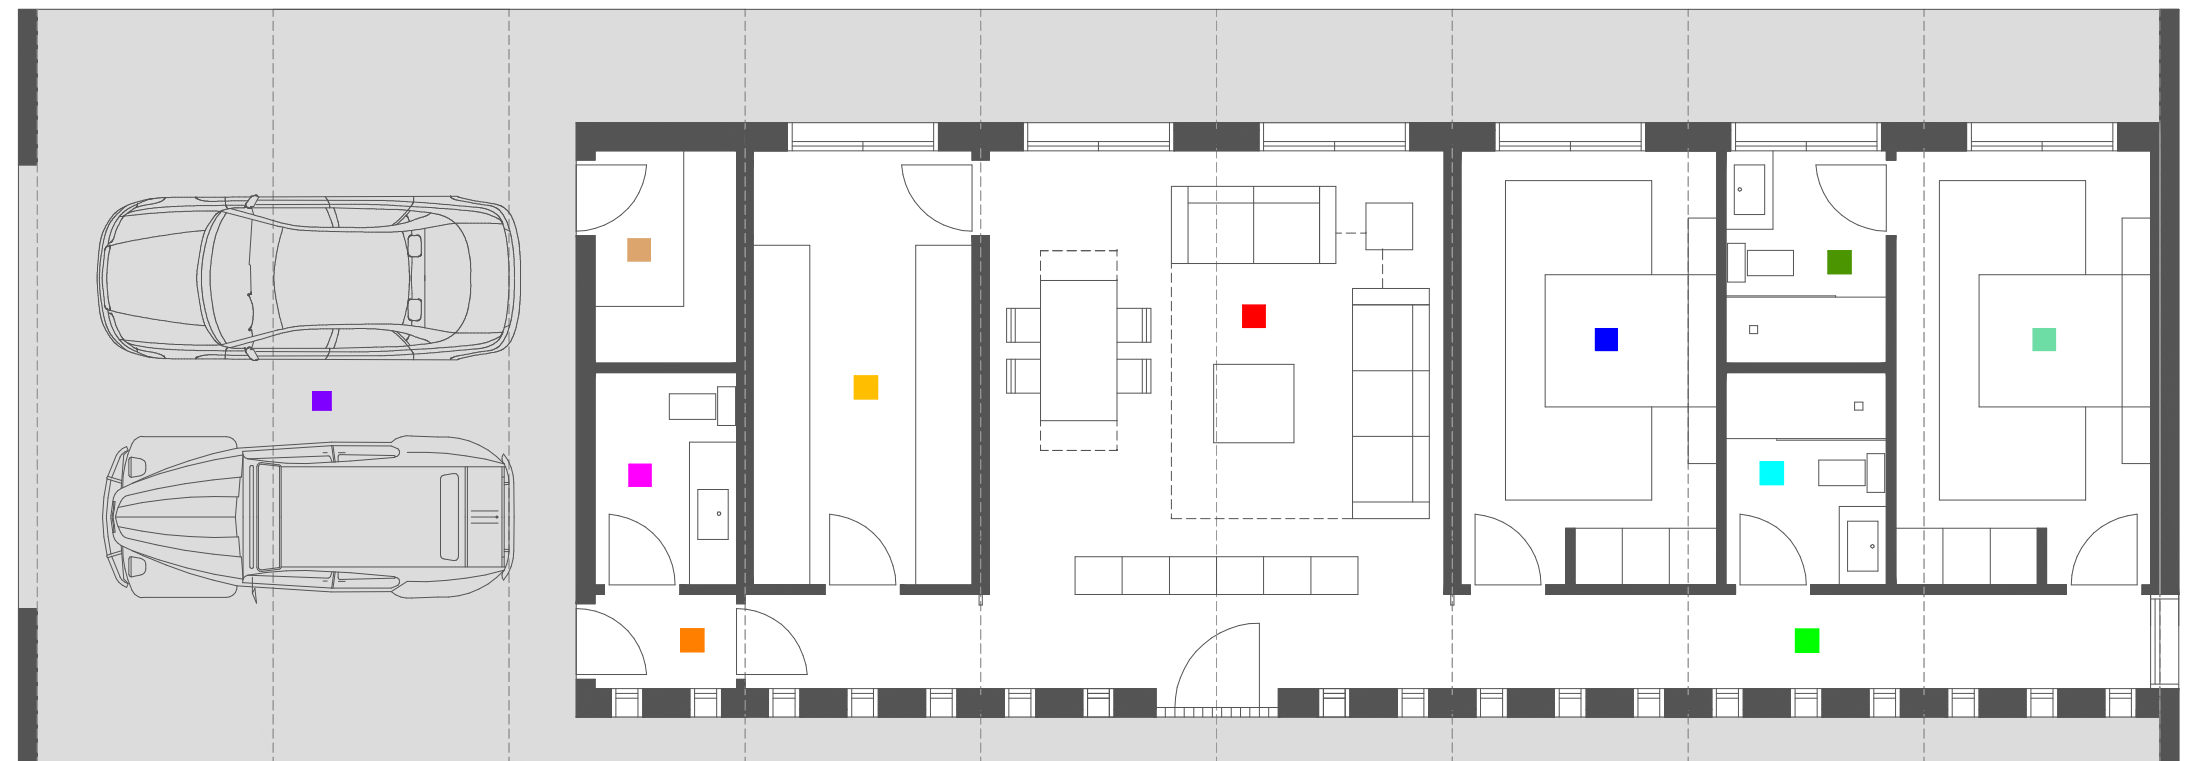

MOD galileo 02

vivienda_1 planta_2 dormitorios y Garaje

PLANTA BAJA

■ SALON COMEDOR	27,65m ²
■ COCINA	10,58m ²
■ DORMITORIO I	12,55m ²
■ DORMITORIO II	12,55m ²
■ BAÑO I	3,80m ²
■ BAÑO II	3,80m ²
■ ASEO	3,40m ²
■ INSTALACIONES	3,40m ²
■ GARAJE	35,90m ²
■ DISTRIBUIDOR I	2,50m ²
■ DISTRIBUIDOR II	7,40m ²
SUPERFICIE ÚTIL	123,53m²
SUPERFICIE CONSTRUIDA	144,27m²

PLANTA BAJA