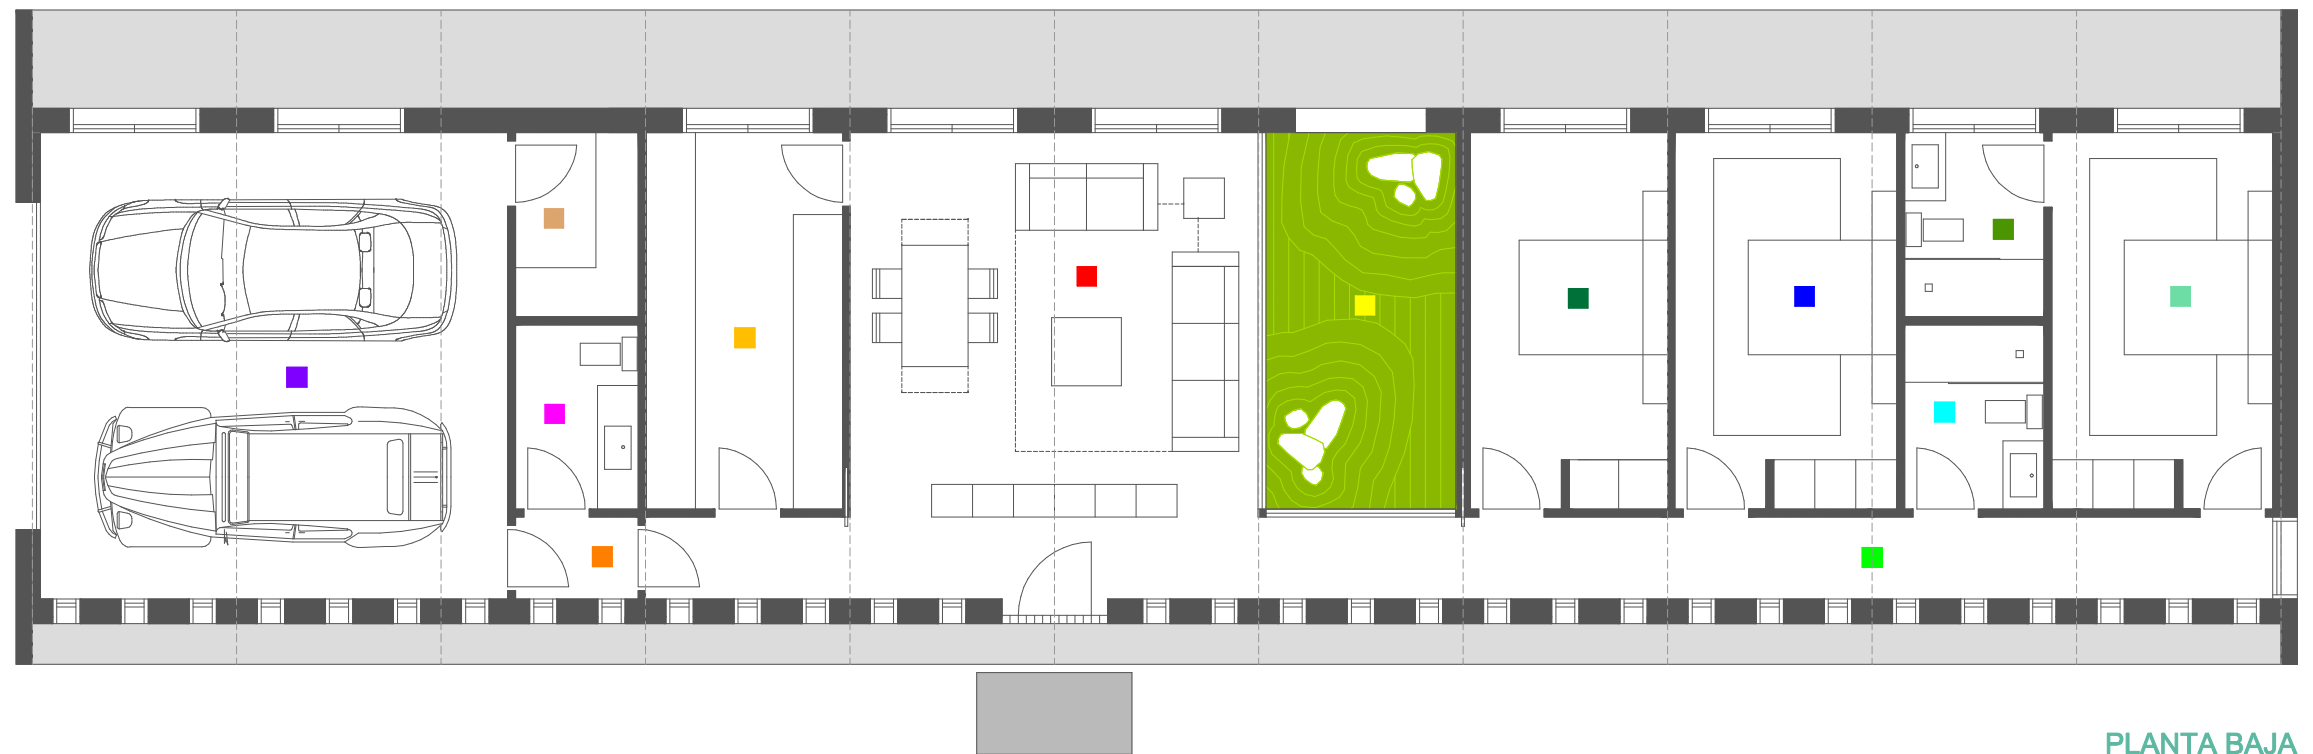

MOD galileo 03

vivienda_1 planta_3 dormitorios y Garaje

PLANTA BAJA

■ SALON COMEDOR	27,65m ²
■ COCINA	10,58m ²
■ DORMITORIO I	12,55m ²
■ DORMITORIO II	12,55m ²
■ DORMITORIO III	11,50m ²
■ BAÑO I	3,80m ²
■ BAÑO II	3,80m ²
■ ASEO	3,40m ²
■ INSTALACIONES	3,40m ²
■ GARAJE	35,90m ²
■ DISTRIBUIDOR I	2,50m ²
■ DISTRIBUIDOR II	9,50m ²
■ PATIO	10,12m ²
SUPERFICIE ÚTIL	133,33m²
SUPERFICIE CONSTRUIDA	165,02m²

PLANTA BAJA